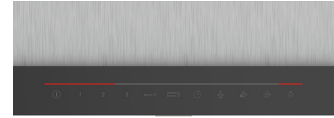

Bosch Serie 6 DIB98JQ50 campana Isla Acero inoxidable 867 m³/h A+

Marca : Bosch

Familia de productos: Serie 6 Código del producto: DIB98JQ50

Nombre del producto : DIB98JQ50

Bosch Serie 6 DIB98JQ50. Máxima capacidad de extracción: 867 m³/h, Tipo de extracción: Canalizado/Recirculación, Clasificación eficiencia dinámica de fluidos: A. Tipo: Isla, Color del producto: Acero inoxidable, Material de la carcasa: Acero inoxidable. Tipo de filtro de grasa: Acero inoxidable, Número de filtros: 1 pieza(s). Potencia de bombilla: 1,5 W, Número de bombillas: 4 bombilla(s), Tipo de bombilla: LED. Clase de eficiencia de energía: A+, Consumo de energía anual: 31,6 kWh, Carga conectada: 166 W